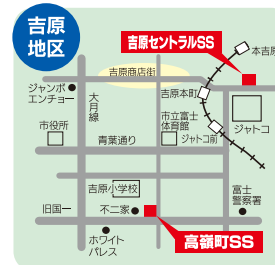

昭和油業株式会社 S-テックカーシステム

自社整備工場完備 国土交通省中部運輸局認証番号 静第7116号

吉原セントラルSS
富士市吉原1-11-23
TEL.0545-52-4040
セルフ 24時間営業
高額町SS
富士市高額町3-2
TEL.0545-52-2158