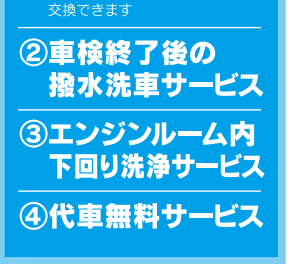

S-テック 車検なら

気軽に安心、お値打ちの車検が受けられます!

充実の無料サービス

- ①エンジンオイル交換サービス (鉱物油に限る) Mobil-1 オイルでも特価で交換できます
- ②車検終了後の撥水洗車サービス
- ③エンジンルーム内下回り洗浄サービス
- ④代車無料サービス

3大特典

1. **1 早期予約割引**
   1~2ヶ月以上前 **1,000円割引**
   3ヶ月以上前 **2,000円割引**
   4ヶ月以上前 **3,000円割引**
   5ヶ月以上前 **4,000円割引**
   6ヶ月以上前 **5,000円割引**

1. **2 初回車検割引**
   1,000円割引
2. **3 リピート割引**
   1,000円割引
   ※前回も当店で車検をされている場合

※他の割引との併用は出来ません

車検時にご用意して頂くもの▶①自賠責保険証・②納税証明書(継続検査用)・③車検証・④印鑑