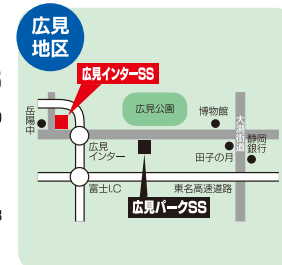

広見インターSS
富士市広見564-38
TEL.0545-21-9220

セルフ 24時間営業
三島青木SS
三島市青木164-12
TEL.055-972-4116

※広見パークSSと三島谷田SSでは、車検の受付が出来ません。予めご了承下さい。